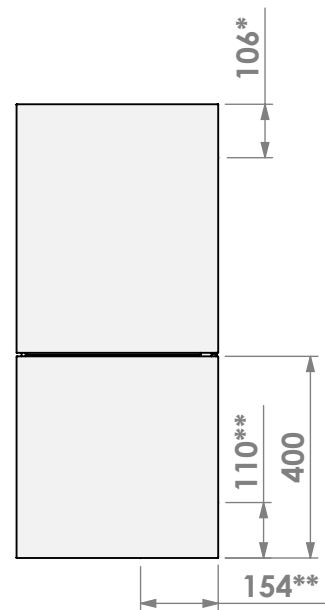

* = optional flue gas outlet \varnothing 130 mm
 ** = optional air inlet \varnothing 80 mm

barbas

Barbas Bellfires B.V.
 Hallenstraat 17
 5531 AB Bladel
 The Netherlands
 www.barbasbellfires.com

Name: BOX 20 52 steel door

Modifications reserved

Scale: 1:15
 Unit: mm

Version: 0

met houtopslagmodule
with log store
avec socle bûcher
mit Holzfach

* = optional flue gas outlet \varnothing 130 mm
** = optional air inlet \varnothing 80 mm

barbas

Barbas Bellfires B.V.
Hallenstraat 17
5531 AB Bladel
The Netherlands
www.barbasbellfires.com

Name: BOX 20 52 steel door

Modifications reserved

Scale: 1:15
Unit: mm

Version: 0