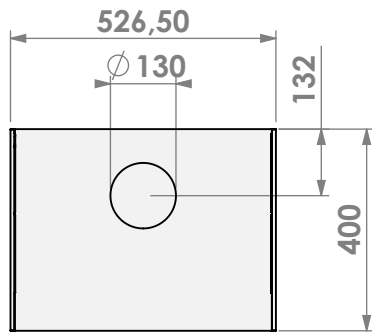

* = optional flue gas outlet \varnothing 130 mm
 ** = optional air inlet \varnothing 80 mm

barbas

Barbas Bellfires B.V.
 Hallenstraat 17
 5531 AB Bladel
 The Netherlands
 www.barbasbellfires.com

Name: BOX 20 52 steel door

Modifications reserved

Scale: 1:15
 Unit: mm

Version: 0

met houtopslagmodule
with log store
avec socle bûcher
mit Holzfach

* = optional flue gas outlet \varnothing 130 mm
** = optional air inlet \varnothing 80 mm

barbas

Barbas Bellfires B.V.
Hallenstraat 17
5531 AB Bladel
The Netherlands
www.barbasbellfires.com

Name: BOX 20 52 steel door

Modifications reserved

Scale: 1:15
Unit: mm

Version: 0