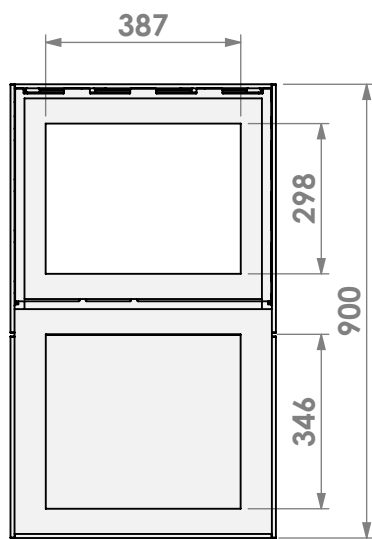

* = optional flue gas outlet \varnothing 130 mm
 ** = optional air inlet \varnothing 80 mm

barbas

Barbas Bellfires B.V.
 Hallenstraat 17
 5531 AB Bladel
 The Netherlands
 www.barbasbellfires.com

Name: BOX 20 52 steel door

Modifications reserved

Scale: 1:15
 Unit: mm

Version: 0

met houtopslagmodule
with log store
avec socle bûcher
mit Holzfach

* = optional flue gas outlet \varnothing 130 mm
** = optional air inlet \varnothing 80 mm

barbas

Barbas Bellfires B.V.
Hallenstraat 17
5531 AB Bladel
The Netherlands
www.barbasbellfires.com

Name: BOX 20 52 steel door

Modifications reserved

Scale: 1:15
Unit: mm

Version: 0