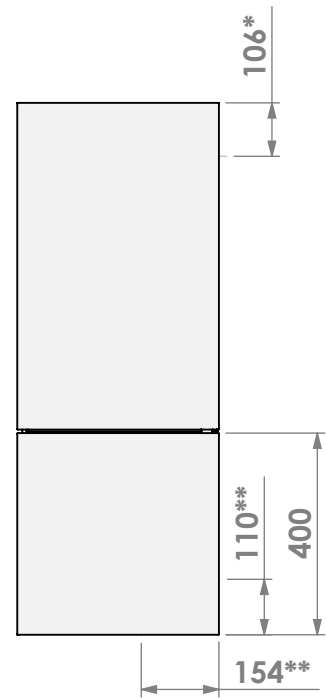

* = optional flue gas outlet \varnothing 150 mm
 ** = optional air inlet \varnothing 125 mm

barbas

Barbas Bellfires B.V.
 Hallenstraat 17
 5531 AB Bladel
 The Netherlands
 www.barbasbellfires.com

Name: BOX 20 80 steel door

Modifications reserved

Scale: 1:15
 Unit: mm

Version: 0

met houtopslagmodule
with log store
avec socle bûcher
mit Holzfach

* = optional flue gas outlet \varnothing 150 mm
** = optional air inlet \varnothing 125 mm

barbas

Barbas Bellfires B.V.
Hallenstraat 17
5531 AB Bladel
The Netherlands
www.barbasbellfires.com

Name: BOX 20 80 steel door

Modifications reserved

Scale: 1:15
Unit: mm

Version: 0