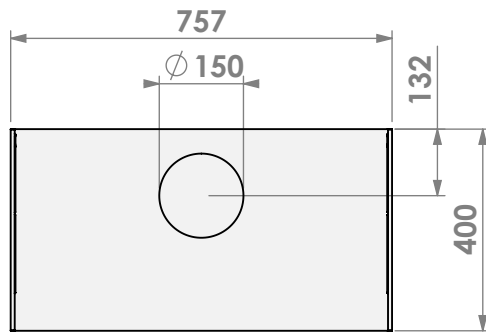

* = optional flue gas outlet \varnothing 150 mm
 ** = optional air inlet \varnothing 125 mm

barbas

Barbas Bellfires B.V.
 Hallenstraat 17
 5531 AB Bladel
 The Netherlands
 www.barbasbellfires.com

Name: BOX 20 80 steel door

Modifications reserved

Scale: 1:15
 Unit: mm

Version: 0

met houtopslagmodule
with log store
avec socle bûcher
mit Holzfach

* = optional flue gas outlet \varnothing 150 mm
** = optional air inlet \varnothing 125 mm

barbas

Barbas Bellfires B.V.
Hallenstraat 17
5531 AB Bladel
The Netherlands
www.barbasbellfires.com

Name: BOX 20 80 steel door

Modifications reserved

Scale: 1:15
Unit: mm

Version: 0