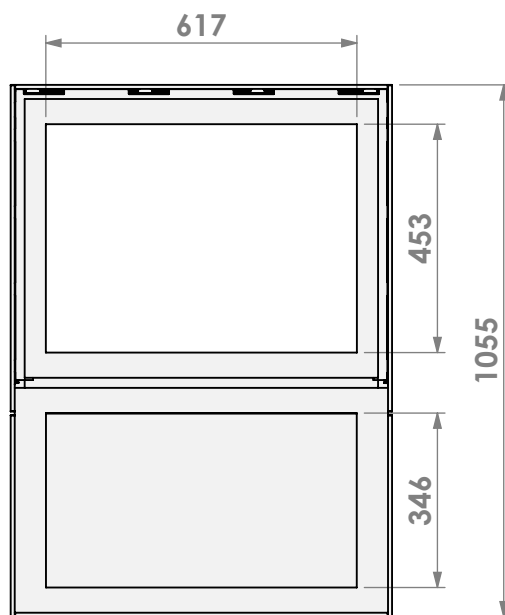

* = optional flue gas outlet \varnothing 150 mm
 ** = optional air inlet \varnothing 125 mm

barbas

Barbas Bellfires B.V.
 Hallenstraat 17
 5531 AB Bladel
 The Netherlands
 www.barbasbellfires.com

Name: BOX 20 80 steel door

Modifications reserved

Scale: 1:15
 Unit: mm

Version: 0

met houtopslagmodule
with log store
avec socle bûcher
mit Holzfach

* = optional flue gas outlet \varnothing 150 mm
** = optional air inlet \varnothing 125 mm

barbas

Barbas Bellfires B.V.
Hallenstraat 17
5531 AB Bladel
The Netherlands
www.barbasbellfires.com

Name: BOX 20 80 steel door

Modifications reserved

Scale: 1:15
Unit: mm

Version: 0