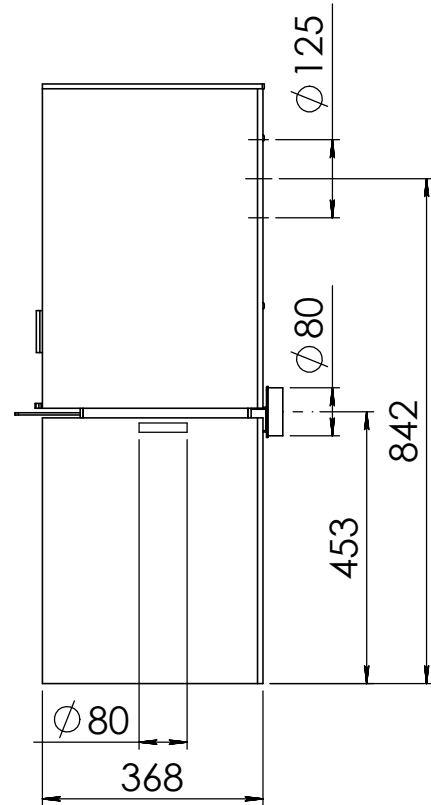

Kachel
Type **Modivar 5 EA/RS**

Eenheid
Units mm

Datum
Date 18-02-20

www.geurts.nl

Wijzigingen voorbehouden.
Subject to changes.

Gebruik uitsluitend na schriftelijke toestemming Dik Geurts Haardkachels.
Usage only after written consent of Dik Geurts Haardkachels.

Kachel
Type

Modivar 5 EA/RS + store front

Eenheid
Units mm

Datum
Date 25-04-19

www.geurts.nl

Wijzigingen voorbehouden.
Subject to changes.

Gebruik uitsluitend na schriftelijke toestemming Dik Geurts Haardkachels.
Usage only after written consent of Dik Geurts Haardkachels.

Kachel Type **Modivar 5 EA/RS+ store corner links**

Eenheid Units mm

Datum Date 11-06-19

www.geurts.nl

Wijzigingen voorbehouden.
Subject to changes.

Gebruik uitsluitend na schriftelijke toestemming Dik Geurts Haardkachels.
Usage only after written consent of Dik Geurts Haardkachels.

Kachel
Type

Plateau floating Modivar 5

Eenheid
Units

mm

Datum
Date

10-10-19

www.geurts.nl

Wijzigingen voorbehouden.
Subject to changes.