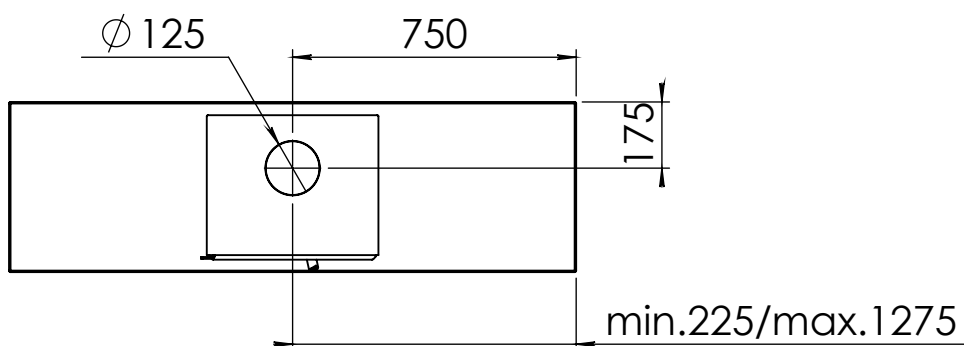

Kachel Type **Modivar 5 EA/RS+ store corner links**

Eenheid Units mm

Datum Date 11-06-19

www.geurts.nl

Wijzigingen voorbehouden.
Subject to changes.

Gebruik uitsluitend na schriftelijke toestemming Dik Geurts Haardkachels.
Usage only after written consent of Dik Geurts Haardkachels.