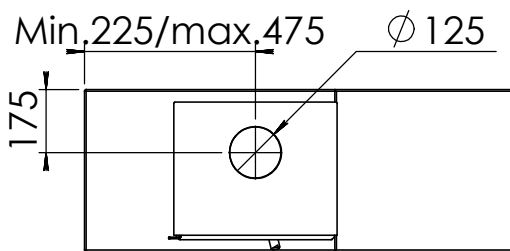

Kachel Type **Modivar 5 EA/RS+ store corner links**

Eenheid Units mm

Datum Date 11-06-19

www.geurts.nl

Wijzigingen voorbehouden.
Subject to changes.

Gebruik uitsluitend na schriftelijke toestemming Dik Geurts Haardkachels.
Usage only after written consent of Dik Geurts Haardkachels.

Kachel
Type

Plateau floating Modivar 5

Eenheid
Units

mm

Datum
Date

10-10-19

www.geurts.nl

Wijzigingen voorbehouden.
Subject to changes.