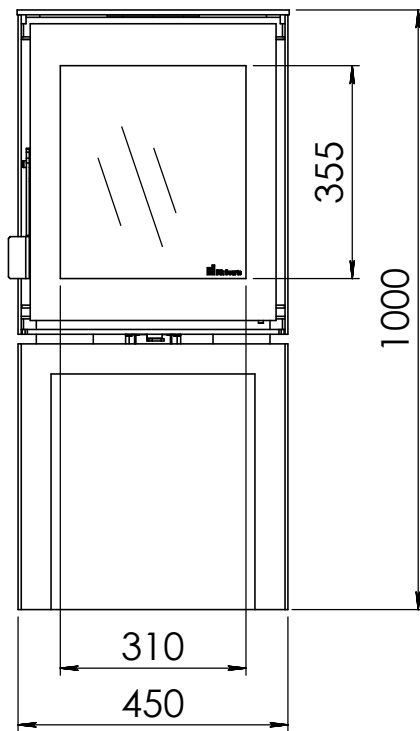

Kachel
Type **Modivar 5 EA/RS**

Eenheid
Units mm

Datum
Date 18-02-20

www.geurts.nl

Wijzigingen voorbehouden.
Subject to changes.

Gebruik uitsluitend na schriftelijke toestemming Dik Geurts Haardkachels.
Usage only after written consent of Dik Geurts Haardkachels.

Kachel
Type

Modivar 5 EA/RS + store front

Eenheid
Units mm

Datum
Date 25-04-19

www.geurts.nl

Wijzigingen voorbehouden.
Subject to changes.

Gebruik uitsluitend na schriftelijke toestemming Dik Geurts Haardkachels.
Usage only after written consent of Dik Geurts Haardkachels.

Kachel Type **Modivar 5 EA/RS+ store corner links**

Eenheid Units mm

Datum Date 11-06-19

www.geurts.nl

Wijzigingen voorbehouden.
Subject to changes.

Gebruik uitsluitend na schriftelijke toestemming Dik Geurts Haardkachels.
Usage only after written consent of Dik Geurts Haardkachels.

Kachel
Type

Plateau floating Modivar 5

Eenheid
Units

mm

Datum
Date

10-10-19

www.geurts.nl

Wijzigingen voorbehouden.
Subject to changes.