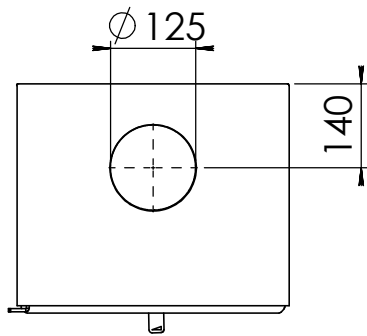

Kachel
Type **Modivar 5 EA/RS**

Eenheid
Units mm

Datum
Date 18-02-20

www.geurts.nl

Wijzigingen voorbehouden.
Subject to changes.

Gebruik uitsluitend na schriftelijke toestemming Dik Geurts Haardkachels.
Usage only after written consent of Dik Geurts Haardkachels.

Kachel
Type

Modivar 5 EA/RS + store front

Eenheid
Units mm

Datum
Date 25-04-19

www.geurts.nl

Wijzigingen voorbehouden.
Subject to changes.

Gebruik uitsluitend na schriftelijke toestemming Dik Geurts Haardkachels.
Usage only after written consent of Dik Geurts Haardkachels.

Kachel Type **Modivar 5 EA/RS+ store corner links**

Eenheid Units mm

Datum Date 11-06-19

www.geurts.nl

Wijzigingen voorbehouden.
Subject to changes.

Gebruik uitsluitend na schriftelijke toestemming Dik Geurts Haardkachels.
Usage only after written consent of Dik Geurts Haardkachels.

Kachel
Type

Plateau floating Modivar 5

Eenheid
Units

mm

Datum
Date

10-10-19

www.geurts.nl

Wijzigingen voorbehouden.
Subject to changes.