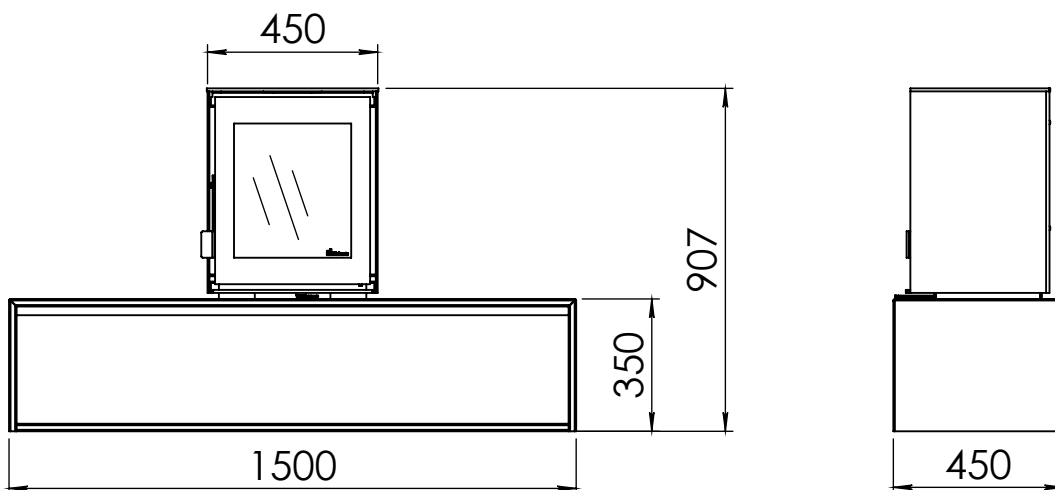

Kachel Type **Modivar 5 EA/RS+ store corner links**

Eenheid Units mm

Datum Date 11-06-19

www.geurts.nl

Wijzigingen voorbehouden.
Subject to changes.

Gebruik uitsluitend na schriftelijke toestemming Dik Geurts Haardkachels.
Usage only after written consent of Dik Geurts Haardkachels.

Kachel
Type

Plateau floating Modivar 5

Eenheid
Units

mm

Datum
Date

10-10-19

www.geurts.nl

Wijzigingen voorbehouden.
Subject to changes.