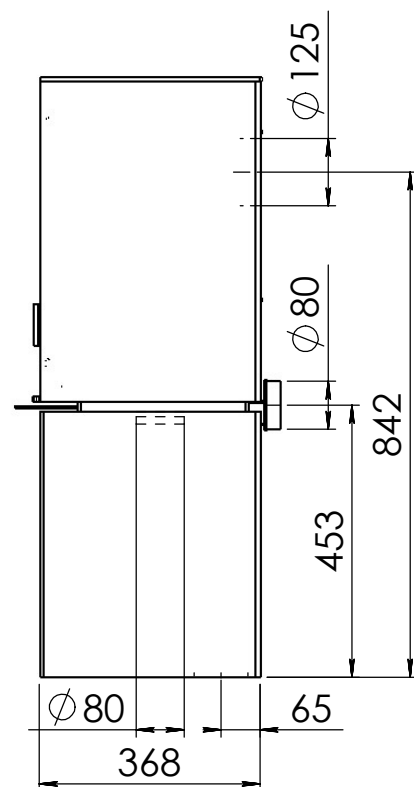

Kachel
Type **Modivar 5 EA/RS**

Eenheid
Units mm

Datum
Date 18-02-20

www.geurts.nl

Wijzigingen voorbehouden.
Subject to changes.

Gebruik uitsluitend na schriftelijke toestemming Dik Geurts Haardkachels.
Usage only after written consent of Dik Geurts Haardkachels.

Kachel
Type

Modivar 5 EA/RS + store front

Eenheid
Units mm

Datum
Date 25-04-19

www.geurts.nl

Wijzigingen voorbehouden.
Subject to changes.

Gebruik uitsluitend na schriftelijke toestemming Dik Geurts Haardkachels.
Usage only after written consent of Dik Geurts Haardkachels.

Kachel Type **Modivar 5 EA/RS+ store corner links**

Eenheid Units mm

Datum Date 11-06-19

www.geurts.nl

Wijzigingen voorbehouden.
Subject to changes.

Gebruik uitsluitend na schriftelijke toestemming Dik Geurts Haardkachels.
Usage only after written consent of Dik Geurts Haardkachels.

Kachel
Type

Plateau floating Modivar 5

Eenheid
Units

mm

Datum
Date

10-10-19

www.geurts.nl

Wijzigingen voorbehouden.
Subject to changes.