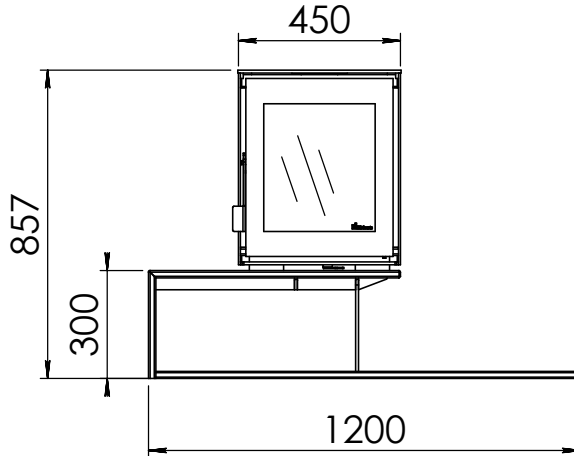

Kachel Type **Modivar 5 EA/RS+ store corner links**

Eenheid Units mm

Datum Date 11-06-19

www.geurts.nl

Wijzigingen voorbehouden.
Subject to changes.

Gebruik uitsluitend na schriftelijke toestemming Dik Geurts Haardkachels.
Usage only after written consent of Dik Geurts Haardkachels.

Kachel
Type

Plateau floating Modivar 5

Eenheid
Units

mm

Datum
Date

10-10-19

www.geurts.nl

Wijzigingen voorbehouden.
Subject to changes.