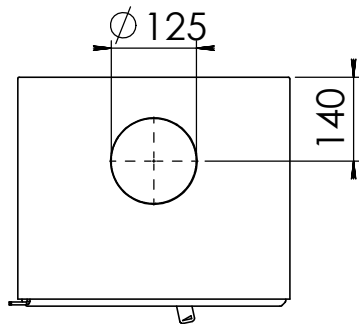

Kachel
Type

Modivar 5 EA/RS + store front

Eenheid
Units mm

Datum
Date 25-04-19

www.geurts.nl

Wijzigingen voorbehouden.
Subject to changes.

Gebruik uitsluitend na schriftelijke toestemming Dik Geurts Haardkachels.
Usage only after written consent of Dik Geurts Haardkachels.

Kachel Type **Modivar 5 EA/RS+ store corner links**

Eenheid Units mm

Datum Date 11-06-19

www.geurts.nl

Wijzigingen voorbehouden.
Subject to changes.

Gebruik uitsluitend na schriftelijke toestemming Dik Geurts Haardkachels.
Usage only after written consent of Dik Geurts Haardkachels.

Kachel
Type

Plateau floating Modivar 5

Eenheid
Units

mm

Datum
Date

10-10-19

www.geurts.nl

Wijzigingen voorbehouden.
Subject to changes.