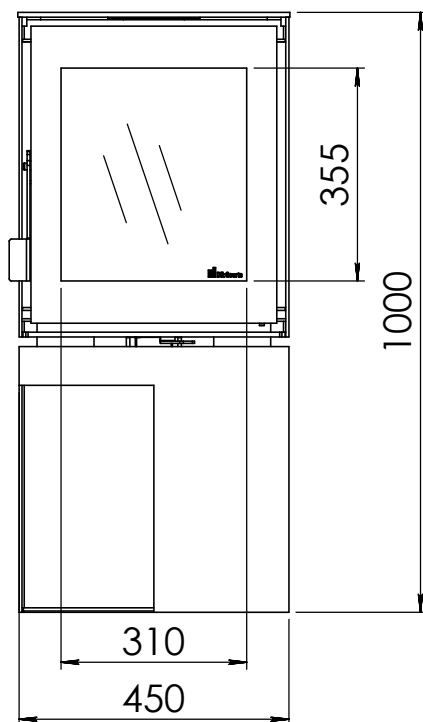

Kachel
Type

Modivar 5 EA/RS + store front

Eenheid
Units mm

Datum
Date 25-04-19

www.geurts.nl

Wijzigingen voorbehouden.
Subject to changes.

Gebruik uitsluitend na schriftelijke toestemming Dik Geurts Haardkachels.
Usage only after written consent of Dik Geurts Haardkachels.

Kachel Type **Modivar 5 EA/RS+ store corner links**

Eenheid Units mm

Datum Date 11-06-19

www.geurts.nl

Wijzigingen voorbehouden.
Subject to changes.

Gebruik uitsluitend na schriftelijke toestemming Dik Geurts Haardkachels.
Usage only after written consent of Dik Geurts Haardkachels.