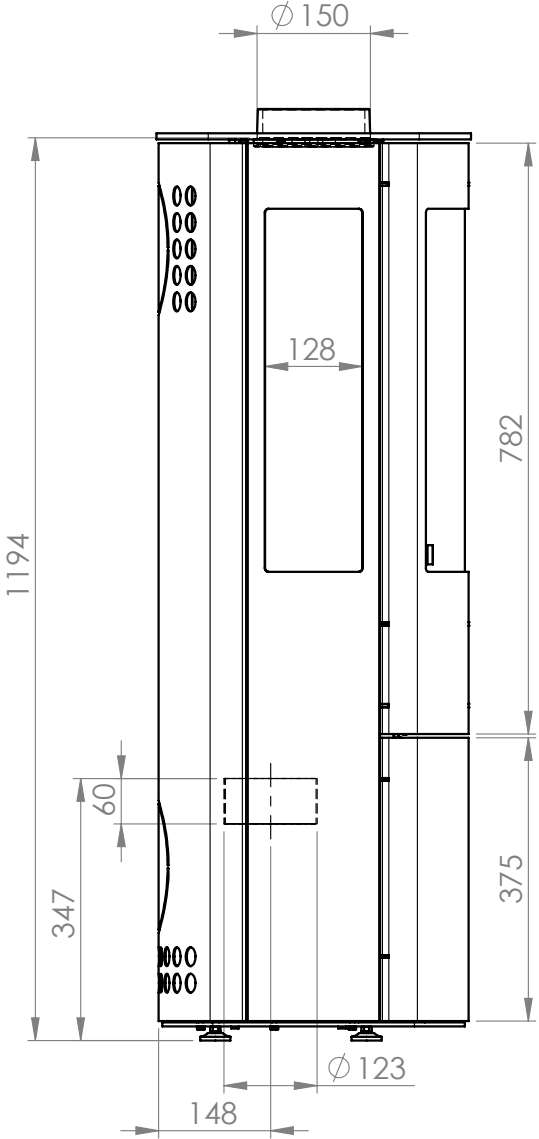

Königshütte Draco Stahltür

Maße in mm