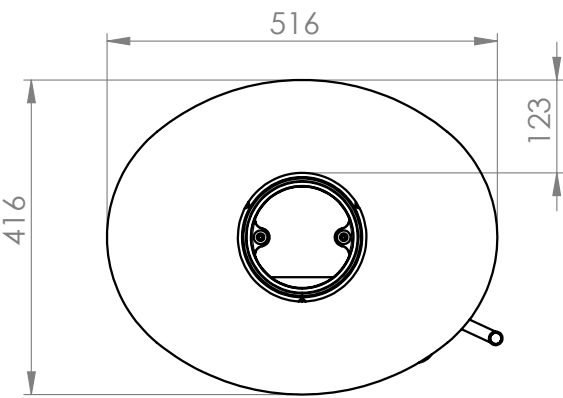

Königshütte Draco Stahltür

Maße in mm