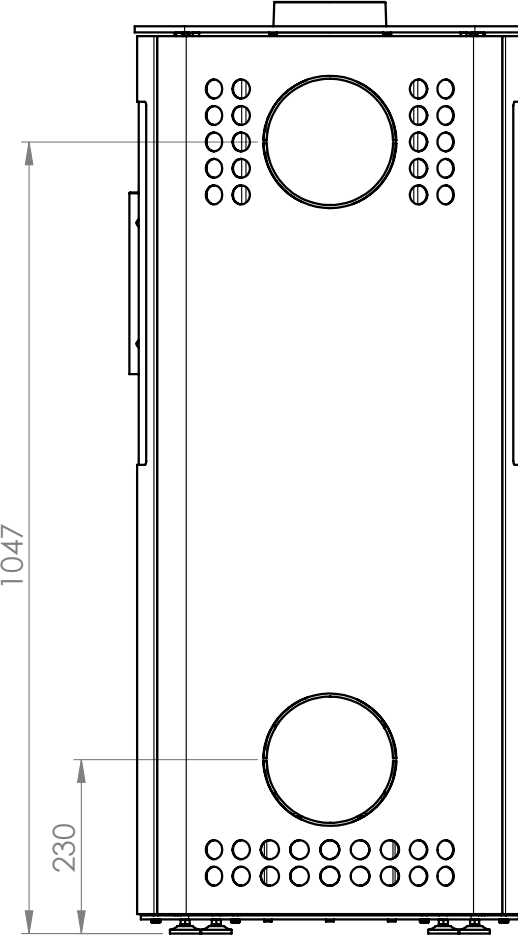

Königshütte Draco Stahltür

Maße in mm