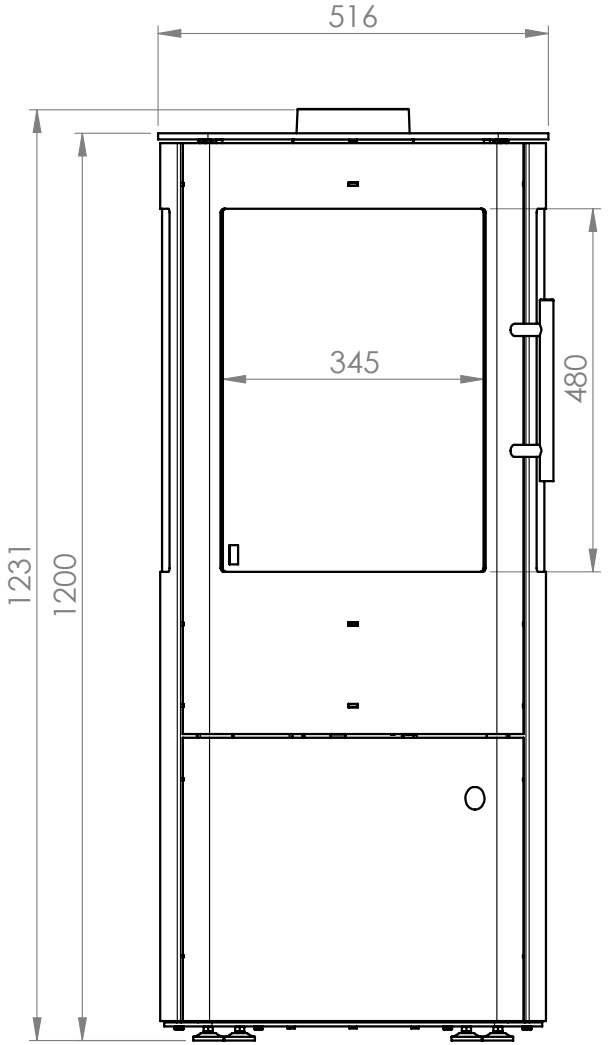

Königshütte Draco Stahltür

Maße in mm